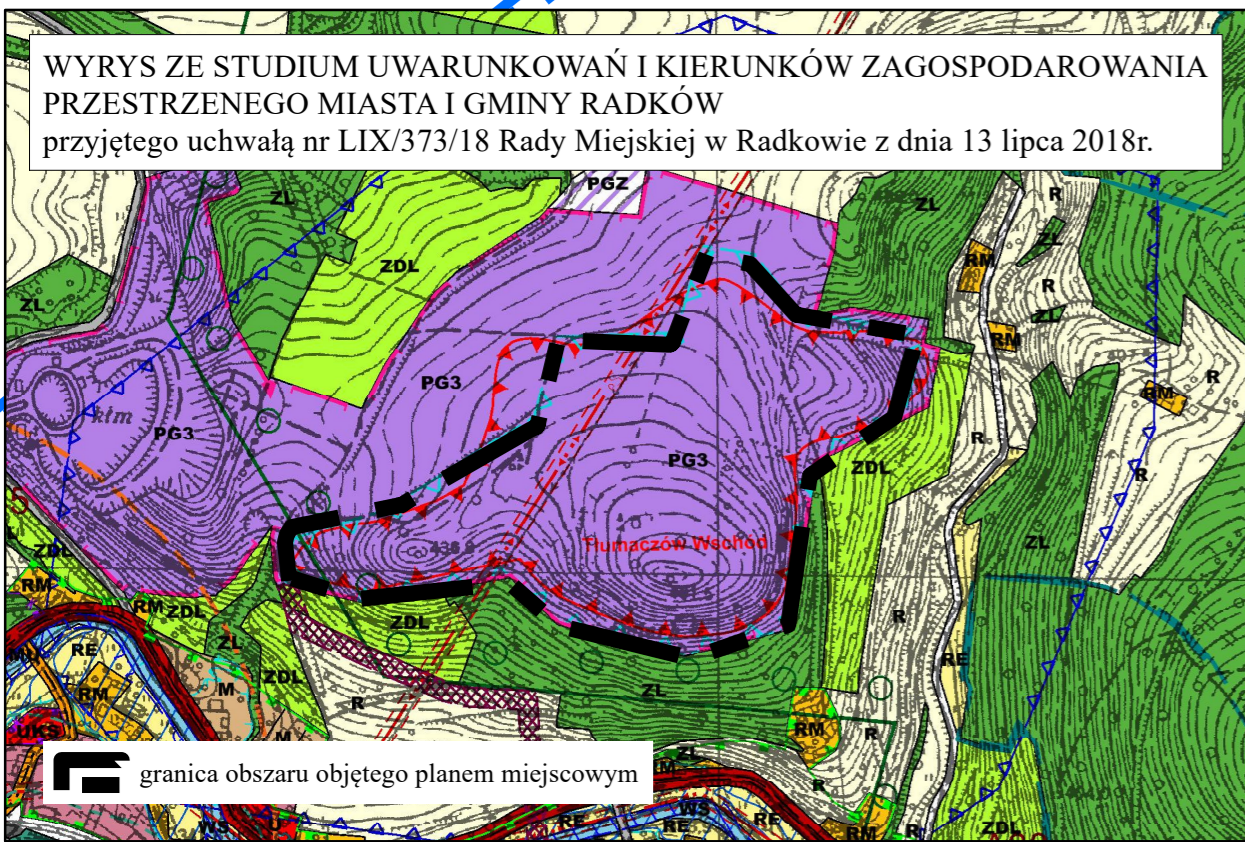

ZMIANA MIEJSCOWEGO PLANU ZAGOSPODAROWANIA PRZESTRZENNEGO TERENU ZŁOŻA MELAFIRU "TŁUMACZÓW - WSCHÓD" RYSUNEK PLANU MIEJSCOWEGO

SKALA 1:2 000

LEGENDA

OBOWIĄZUJĄCE USTALENIA PLANU MIEJSCOWEGO

- granica obszaru objętego zmianą planu
- linia rozgraniczająca tereny o różnym przeznaczeniu lub różnych zasadach zagospodarowania
- nieprzekraczalna linia zabudowy

PRZEZNACZENIE TERENU

- PE - teren powierzchniowej eksploatacji złoża
- ZL - teren lasów

OZNACZENIA NIE STANOWIĄCE USTALEŃ PLANU MIEJSCOWEGO

- granica udokumentowanego złoża
- granica obszaru górniczego
- kablowa linia elektroenergetyczna niskiego napięcia
- strefa kontrolowana od kablowej linii elektroenergetycznej

Załącznik nr 1 do
UCHWAŁY NR...
RADY MIEJSKIEJ W RADKOWIE
z dnia ... 2020 roku
w sprawie uchwalenia zmiany miejscowego planu zagospodarowania
przestrzennego terenu złoża melafiru "Tłumaczów - Wschód"