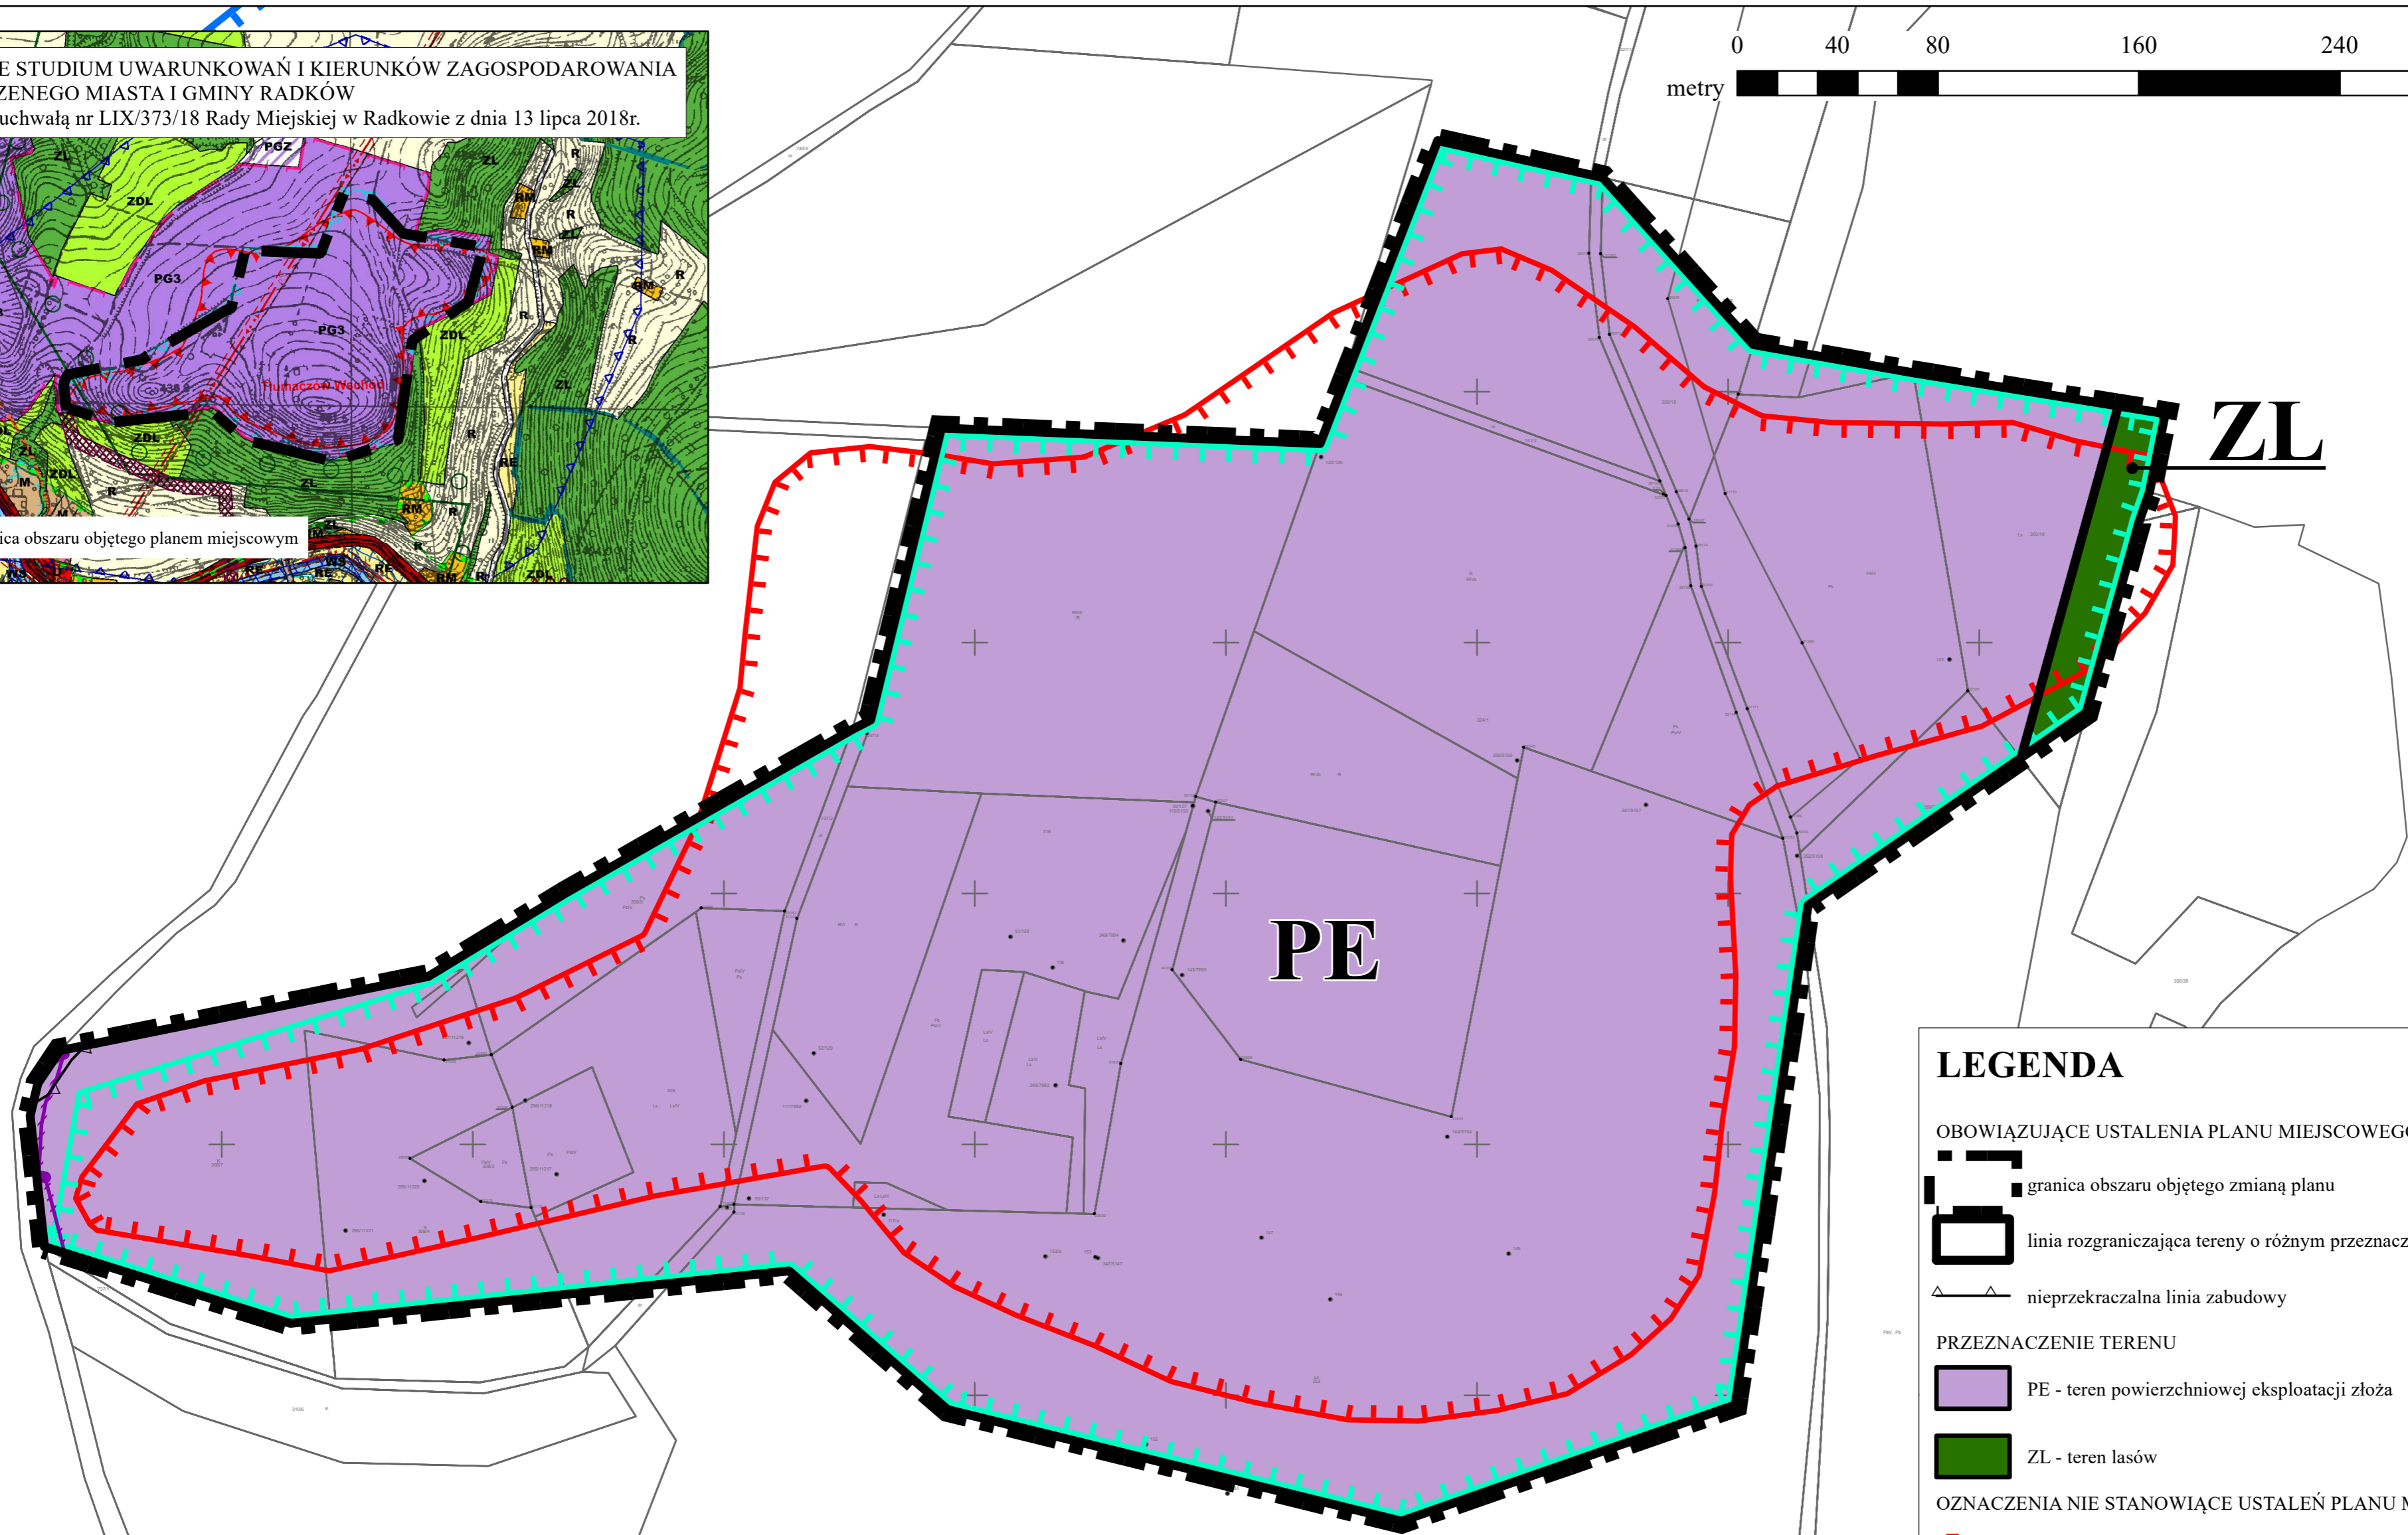

ZMIANA MIEJSCOWEGO PLANU ZAGOSPODAROWANIA PRZESTRZENNEGO TERENU ZŁOŻA MELAFIRU "TŁUMACZÓW - WSCHÓD" RYSUNEK PLANU MIEJSCOWEGO

SKALA 1:2 000

LEGENDA

OBOWIĄZUJĄCE USTALENIA PLANU MIEJSCOWEGO

- granica obszaru objętego zmianą planu
- linia rozgraniczająca tereny o różnym przeznaczeniu lub różnych zasadach zagospodarowania
- nieprzekraczalna linia zabudowy

PRZEZNACZENIE TERENU

- PE - teren powierzchniowej eksploatacji złoża
- ZL - teren lasów

OZNACZENIA NIE STANOWIĄCE USTALEŃ PLANU MIEJSCOWEGO

- granica udokumentowanego złoża
- granica obszaru górniczego
- kablowa linia elektroenergetyczna niskiego napięcia
- strefa kontrolowana od kablowej linii elektroenergetycznej

Załącznik nr 1 do
UCHWAŁY NR...
RADY MIEJSKIEJ W RADKOWIE
z dnia ... 2020 roku
w sprawie uchwalenia zmiany miejscowego planu zagospodarowania
przestrzennego terenu złoża melafiru "Tłumaczów - Wschód"